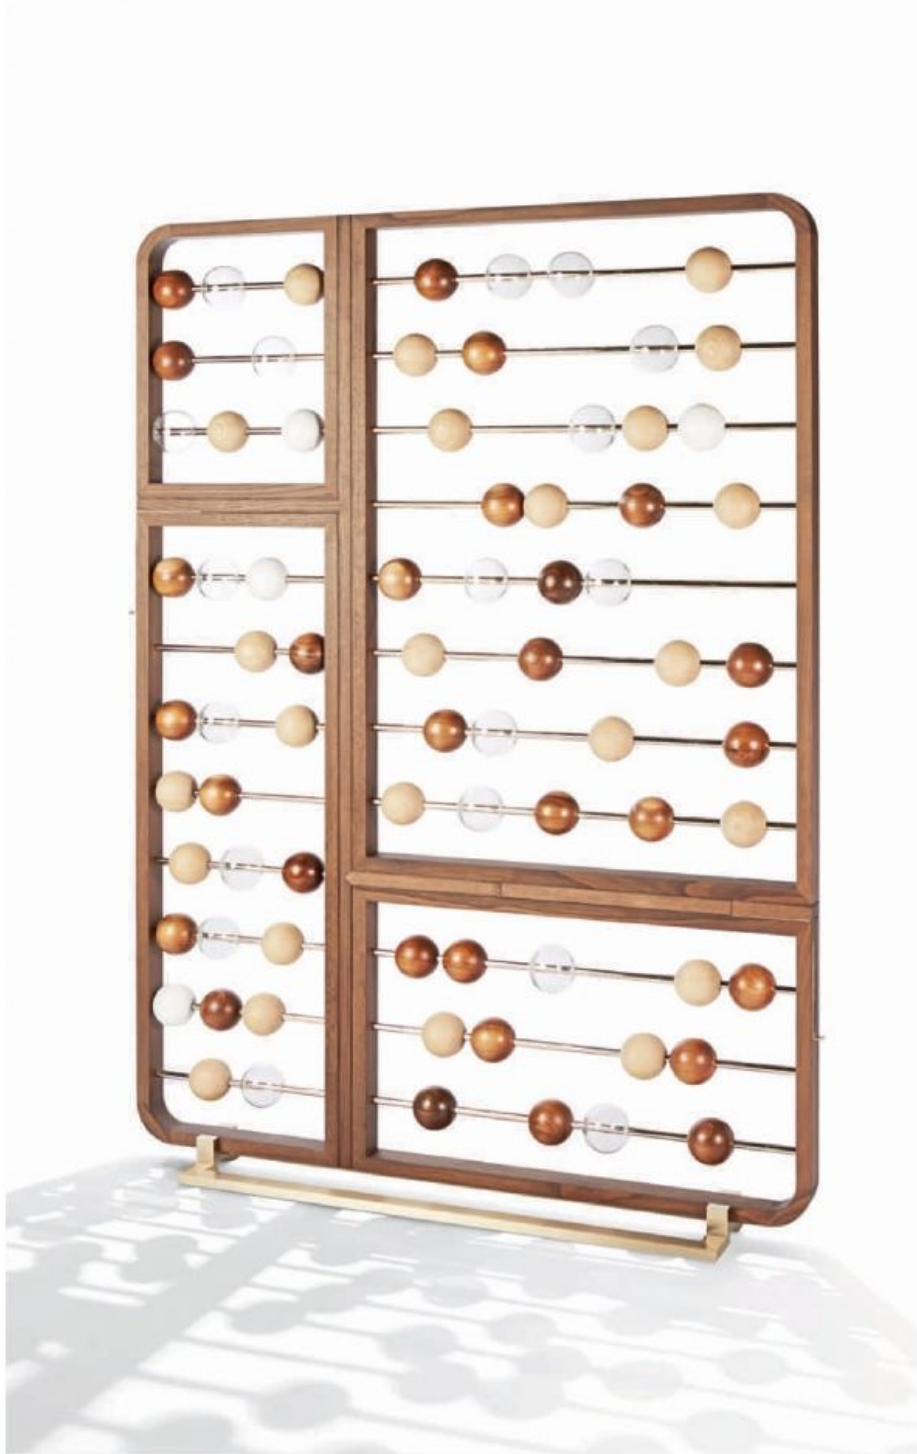

—  
Les Rivières du Temps  
—

Marque et modèle déposés – Registered design and trademark – Modelle und Marke geschützt

PHILIPPE HUREL

Châtaignier  
Structure en bois massif  
Piètement et décors en laiton finition Or pâle  
Boules en verre soufflé, noyer, châtaignier et bois laqué  
1 tiroir secret en loupe de peuplier

Chestnut  
Solid wood frame  
Base and decorative elements in brass, pale gold finish.  
Set of Spheres in blown glass, walnut, chestnut and lacquered wood  
1 secret drawer in poplar burl

Kastanie  
Massiv Holzrahmen  
Füße und Dekor in brass-goldenem Messing  
Kugeln aus mundgeblasenem Glas, Walnuss, Kastanie und lackiertes Holz  
1 Geheimschublade in Pappel-Maserknollenfurnier

Visuel présenté : structure en châtaignier teinté 41-2014, piètement et décors en laiton finition Or pâle.

Picture on front page: frame in chestnut, finish 41-2014, Feet and decorative elements in brass, pale gold finish.

Abgebildetes Modell : Rahmen in Kastanie, Oberfläche 41-2014, Füße und Dekor in brass-goldenem Messing.