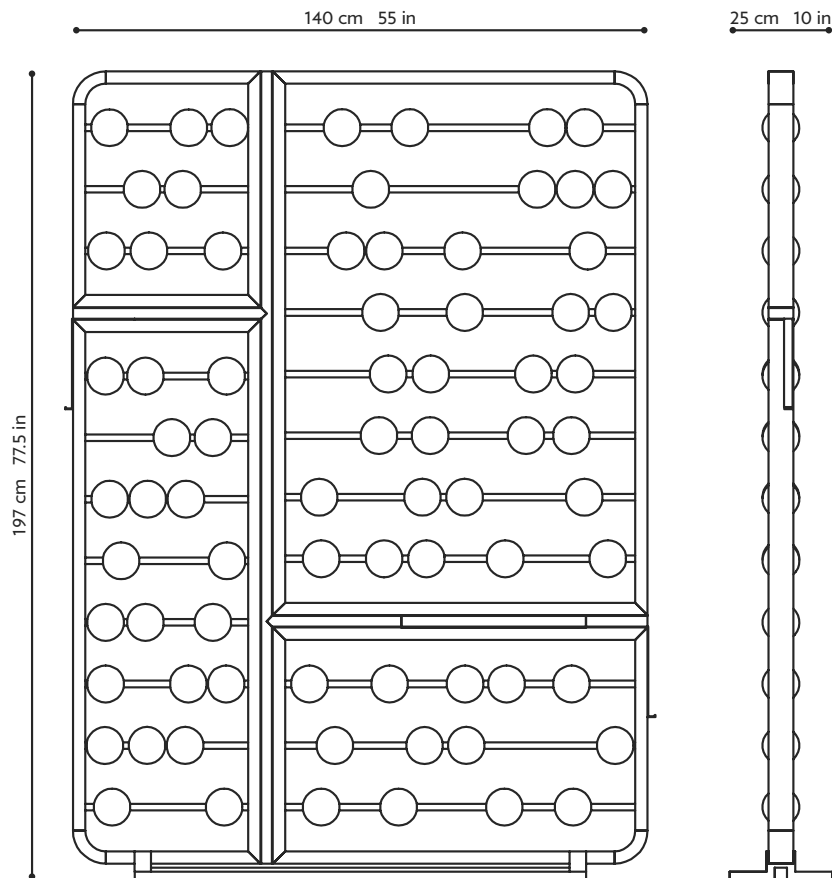

—  
Les Rivières du Temps  
—

Marque et modèle déposés – Registered design and trademark – Modelle und Marke geschützt

PHILIPPE HUREL

Châtaignier  
Structure en bois massif  
Piètement et décors en laiton finition Or pâle  
Boules en verre soufflé, noyer, châtaignier et bois laqué  
1 tiroir secret en loupe de peuplier

Chestnut  
Solid wood frame  
Base and decorative elements in brass, pale gold finish.  
Set of Spheres in blown glass, walnut, chestnut and lacquered wood  
1 secret drawer in poplar burl

Kastanie  
Massiv Holzrahmen  
Füße und Dekor in brass-goldenem Messing  
Kugeln aus mundgeblasenem Glas, Walnuss, Kastanie und lackiertes Holz  
1 Geheimschublade in Pappel-Maserknollenfurnier

Visuel présenté : structure en châtaignier teinté 41-2014, piètement et décors en laiton finition Or pâle.

Picture on front page: frame in chestnut, finish 41-2014, Feet and decorative elements in brass, pale gold finish.

Abgebildetes Modell : Rahmen in Kastanie, Oberfläche 41-2014, Füße und Dekor in brass-goldenem Messing.