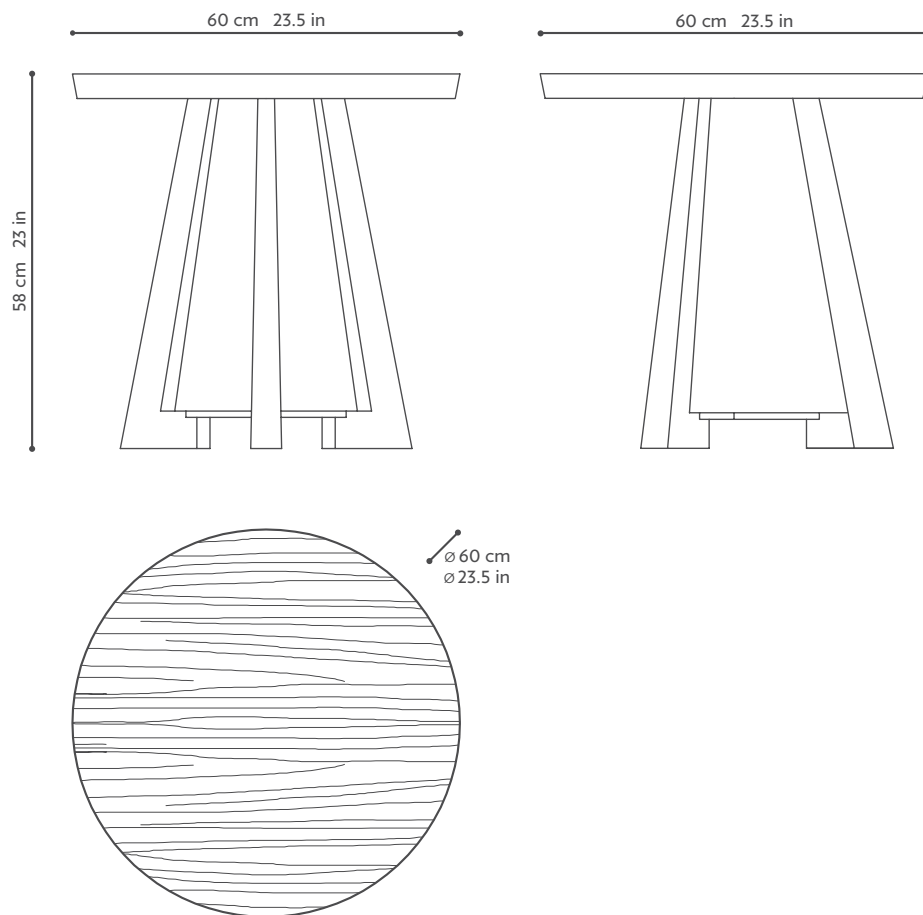

Tamo
Tischplatte furniert
Gestell in Massivholz
Querstreben in Edelstahl
—

Visuel présenté : plateau en tamo naturel, piètement laque Vert Véronèse, entretoise en inox Bronze Médaille.

Picture on front page: top in Natural tamo, Vert Veronese lacquered base and Bronze Medaille Stainless steel cross-bar.

Abgebildetes Modell : Tischplatte in natural Tamo furniert, Gestelle in „ Vert Veronese “ lackiert, Querstreben in „ Bronze medaille “ Edelstahl.