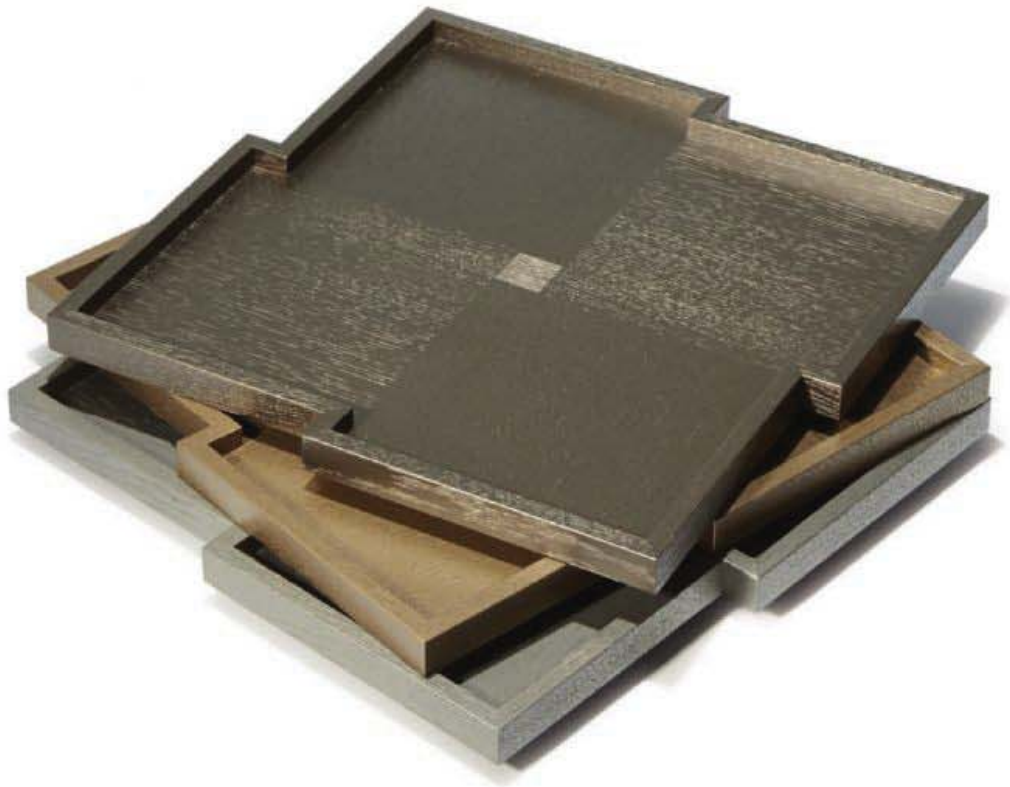

—
Toraja
—

Marque et modèle déposés – Registered design and trademark – Modelle und Marke geschützt

PHILIPPE HUREL

Chêne
 Structure plaquée avec emboiture massive.
 Gravure au centre du plateau
 Finition brossée et laquée

Finitions disponibles
 Sulfur, Cuivre, Inox, Bronze, Bronze N°3, Ral 9007,
 Ral 9006, CL802

Veneered frame with solid wood edges
 Top engraved in the centre
 Brushed and lacquered finish

Available finishes
 Sulfur, Cuivre, Inox, Bronze, Bronze N°3, Ral 9007,
 Ral 9006, CL802

Eiche
 Furnierter Rahmen mit Massiv Umleimer
 Gravur in der Mitte des Tablett
 Oberfläche gebürstet und lackiert

Lacke zur Auswahl
 Sulfur, Cuivre, Inox, Bronze, Bronze N°3, Ral 9007, Ral
 9006, CL802