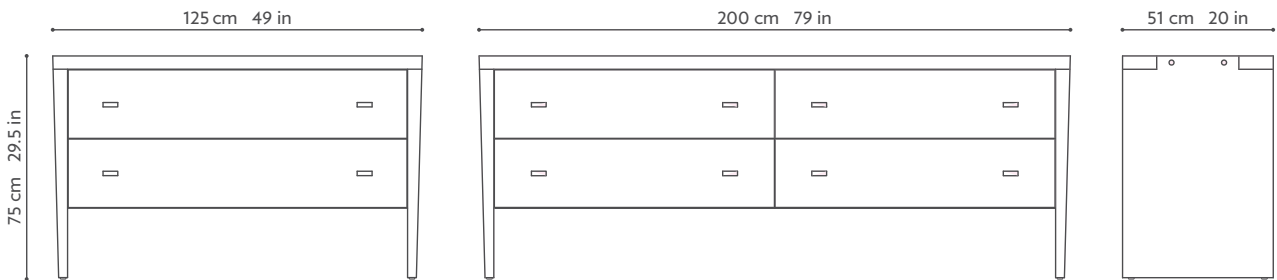

À coupe d'onglet

Structure en chêne plaqué

À queue d'arronde

Structure en chêne massif gougée à la main

Version en 200 cm à 4 tiroirs
Façades de tiroir gainées de cuir
+ 5,00 m² de cuir
Poignées en bois massif

À coupe d'onglet

Structure en chêne plaqué

À queue d'arronde

Structure en chêne massif gougée à la main

Option pour les versions en 125 cm et en 200 cm :
Façades de tiroir et poignées en ébène de Macassar

In 125 cm with 2 drawers
Drawers' front in leather
+ 2,50 m² of leather
Solid wood handles

Mitered assembly

Veneered oak frame

Dovetail assembly

Solid oak frame, hand gouged

In 200 cm with 4 drawers
Drawers front in leather
+ 5,00 m² of leather
Solid wood handles

Mitered assembly

Veneered oak frame

Dovetail assembly

Solid oak frame, hand gouged

Option for 125 cm and 200 cm :
Makassar ebony drawers' front and handles

Version in 125 cm mit 2 Schubkästen
Schubkästen-Fronten mit Leder bezogen
+ 2,50 m² Leder
Handgriffe in Massivholz

Auf Gehrung geschnitten

Korpus in furnierter Eiche

Mit Schwalbenschwanzverbindung

Korpus in Massiv-Eiche, handgekehlt

Version in 200 cm mit 4 Schubkästen
Schubkästen-Fronten mit Leder bezogen
+ 5,00 m² Leder
Handgriffe in Massivholz

Auf Gehrung geschnitten

Korpus in furnierter Eiche

Mit Schwalbenschwanzverbindung

Korpus in Massiv-Eiche, handgekehlt

Option für beide Versionen in 125cm und 200cm:
Schubkästen-Fronten und Handgriffe in Makassar
Ebenholz

Élévation de la version à queue d'arronde / Dovetail assembly / Mit Schwalben schwanzverbindung

Visuel présenté : structure en chêne blanchi, façades de tiroirs en vachette teintée, poignées en chêne blanchi.

Picture on front page : frame in bleached oak, drawers' front in calfskin, handles in bleached oak.

Abgebildetes Modell : Korpus in Eiche gebleicht, Schubkästen-Fronten in gefärbter Rinderhaut, Handgriffe in Eiche gebleicht.