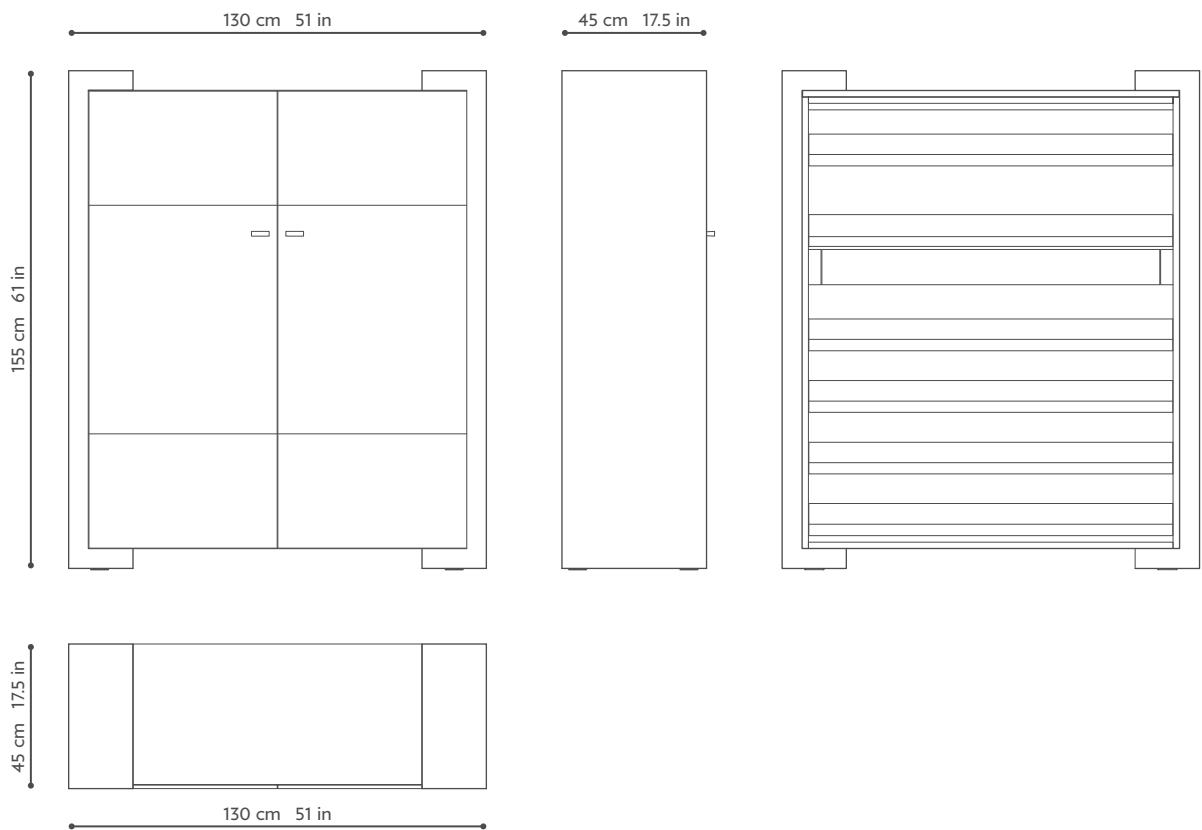

Joues en métal tramé  
 Dessus et portes gainés de parchemin  
 Poignées en corne naturelle  
 Intérieur en sycomore ondé  
 1 tiroir compartimenté  
 5 tablettes réglables avec éclairage LED

Sides in textured metal finish  
 Parchment top and doors  
 Natural horn handles  
 Interior in curly maple  
 1 drawer  
 5 LED-lighted adjustable shelves

Seiten mit Metallraster Oberfläche  
 Oberseite und Türen mit Pergament bezogen  
 Handgriffe aus Horn inbegriffen  
 Innenseiten mit Riegelahorn furniert  
 1 Schubkasten  
 5 verstellbare Einlegeböden mit LED Beleuchtung